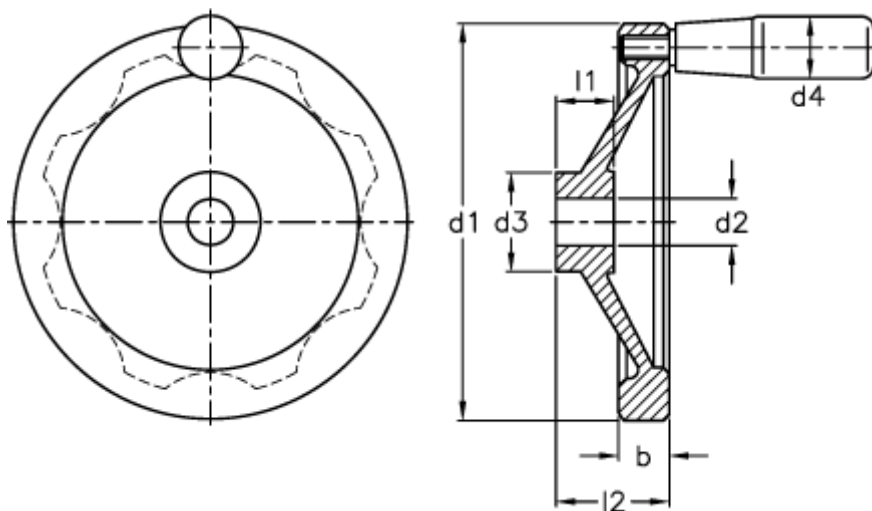

Varenummer: 20342266
Beskrivelse: E+G Håndhjul
GN321-80-B10-R

Mål

b	= 13.0
d1	= 80
d2 H7	= 10
d3	= 26
d4	= 18
l1	= 16
l2 ca.	= 26